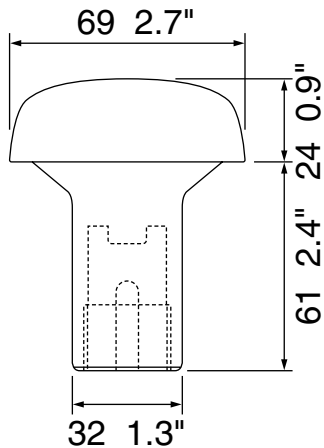

# GP32/GP37 Dimensional Drawings

GP32 Display Unit  
GP37 Display Unit

0.54 kg 1.2 lb  
0.68 kg 1.5 lb

GPS/WAAS Antenna  
GPA-017

0.6 kg 1.3 lb

DGPS/WAAS Antenna  
GPA-019

0.98 kg 2.2 lb