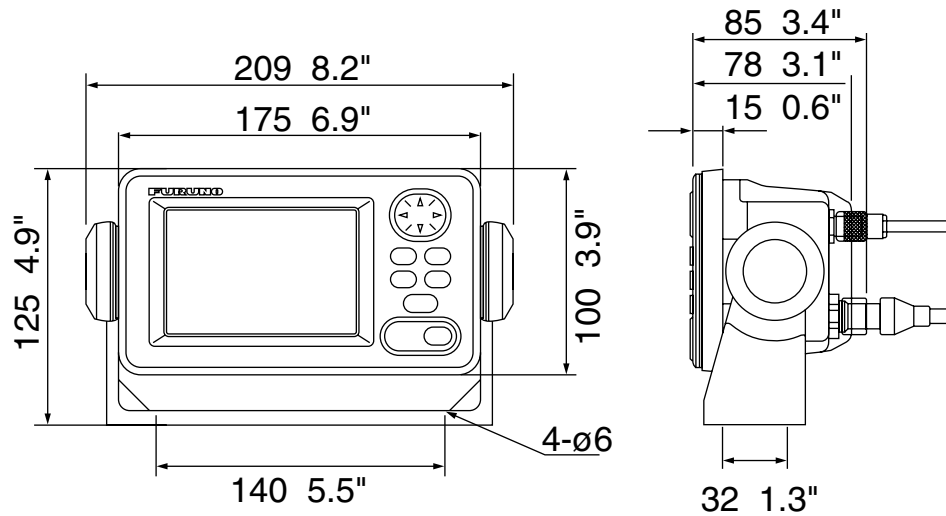

# GP32/GP37 Dimensional Drawings

GP32 Display Unit  
GP37 Display Unit

0.54 kg 1.2 lb  
0.68 kg 1.5 lb

GPS/WAAS Antenna  
GPA-017

0.6 kg 1.3 lb

DGPS/WAAS Antenna  
GPA-019

0.98 kg 2.2 lb